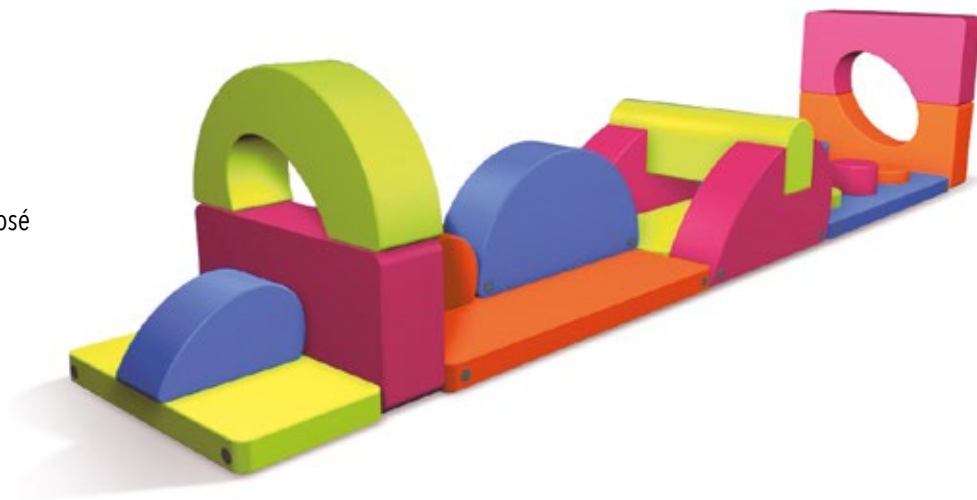

1 PARCOURS COMPLET - Coloris imposé

Taille Kid's / Junior : AKR-KIT
L. 534 x H. 110 x P. 114

2 POUTRE

Taille Kid's / Junior : AKR-POUT
L. 106 x H. 38 x P. 23

3 ARCHE RONDE

Taille Kid's / Junior : AKR-AR RO
L. 114 x H. 57 x P. 23

4 ARCHE CARRÉE

Taille Kid's / Junior : AKR-AR CA
L. 114 x H. 53 x P. 23

5 1/2 ROND

Taille Kid's / Junior : AKR1/2 RO
L. 114 x H. 57 x P. 23

6 LOT DE 2 SOCLES

Taille Kid's / Junior : AKR-SOC
[L. 104 x H. 57 x P. 23] X2